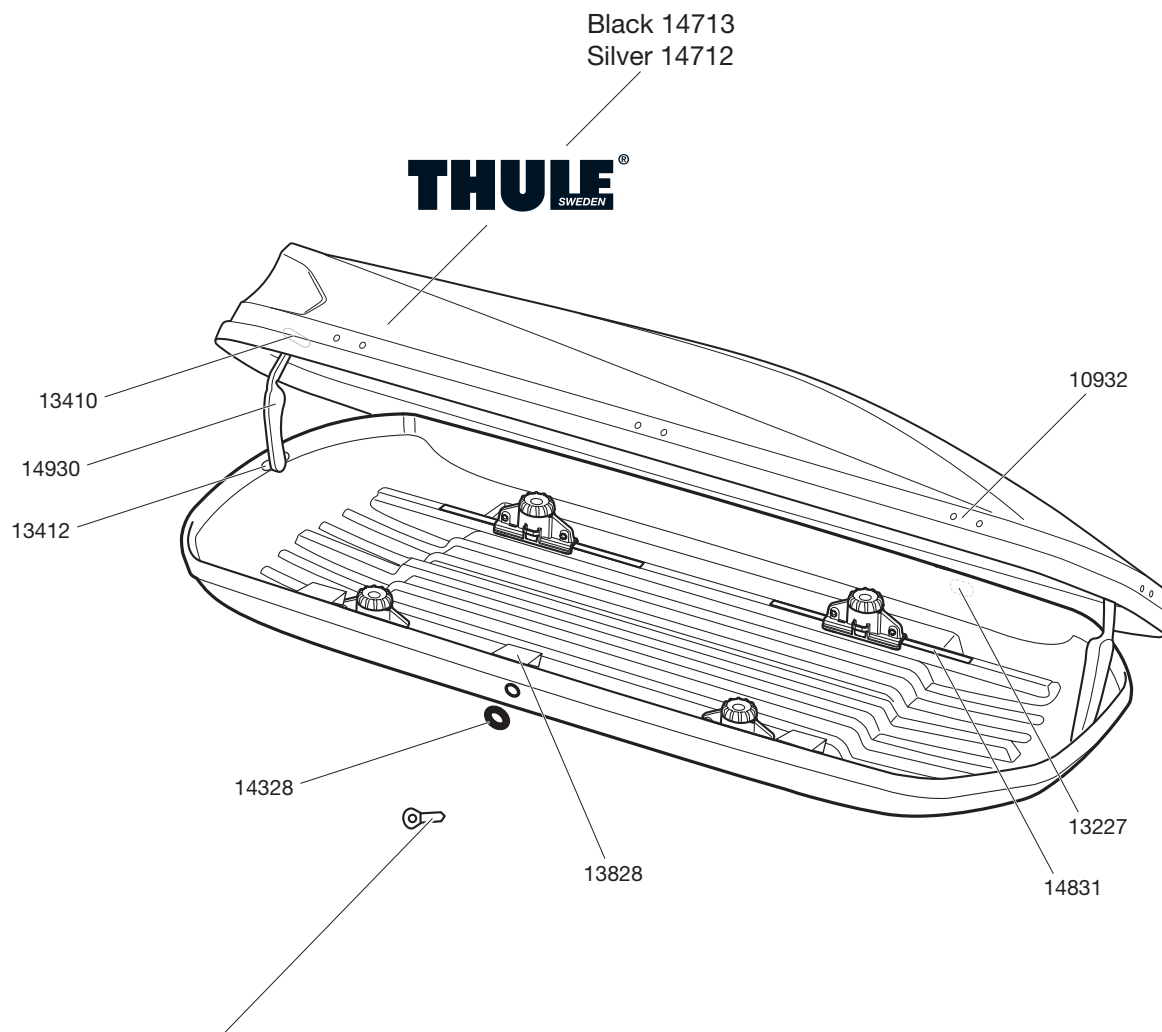

Thule Touring 600

6346

THULE
SWEDEN

 = N.....

No
 N001-N200
Sparepart No
 1500001001 - 1500001200

+

No
 N001-N200
Sparepart No
 1500000001 - 1500000200

10746

14710
x4

10719

10720
x3